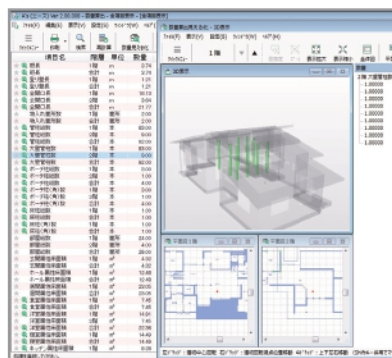

AIリフォームシミュレーションシステム

参考出展

「現場の一枚」から未来を描く。

AIが変える リノベーション

ユーザー様も認める 建築3次元CAD A'sの実力

3Dモデルをスマホで閲覧できる
アプリがお施主様の決断をアシスト

株式会社サカエホームプラス (埼玉県)

#リモート営業

#施工後の食い違い

#クレーム減少

積算作業が丸2日から3時間に
図面の読み取りミスなし、精度も向上

エアムープ住宅株式会社 (群馬県)

#積算根拠

#利益確保

#部材3Dで見える化

省エネ基準説明義務化の対応は、もうお済みですか？
外皮性能計算も A's におまかせください