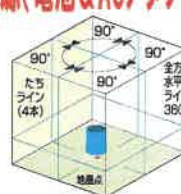

調光機能付 定価 ¥161,000-

展示会大特価

CX RG IP54
ATL-CX10RGN

精度±1.5mm/5m 品番: ATL-CX10RGN
電源(電池&ACアダプター)
ACアダプターは別売り