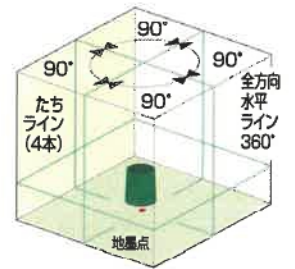

定価 ¥311,000-

展示会大特価

SUPER RAY
ATL-96RG Li RG SR IP54 T

高精度±1mm/10m 品番: ATL-96RGRSA
本体+受光器+三脚
電源(リチウム&電池&ACアダプター)