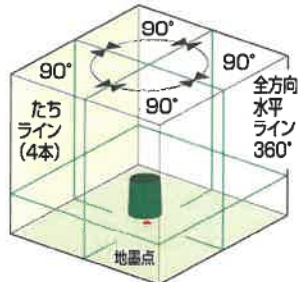

KDS® 展示会 大特価! 衝撃フライス目白押し!

DSL-93RG Li RG SR IP54 T

オススメ! 品番: DSL-93RGNRSA
 本体+受光器+三脚
 フルライン・電子整準方式

高精度±1mm/10m

定価 ¥265,000-

展示会大特価

DSL-90RG Li RG HP IP66 T

NEW 品番: DSL-90RGRSA
 本体+受光器+三脚
 フルライン・電子整準方式