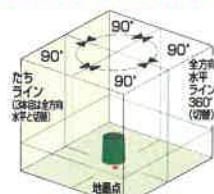

高精度±1mm/10m

定価 ¥311,000-

展示会大特価

SUPER RAY
ATL-96RG Li RG SR IP54 T

高精度±1mm/10m 品番: ATL-96RGRSA
 本体+受光器+三脚
 電源(リチウム&電池&ACアダプター)

調光機能付 定価 ¥184,000-

展示会大特価

RGL-901 SR IP54 T